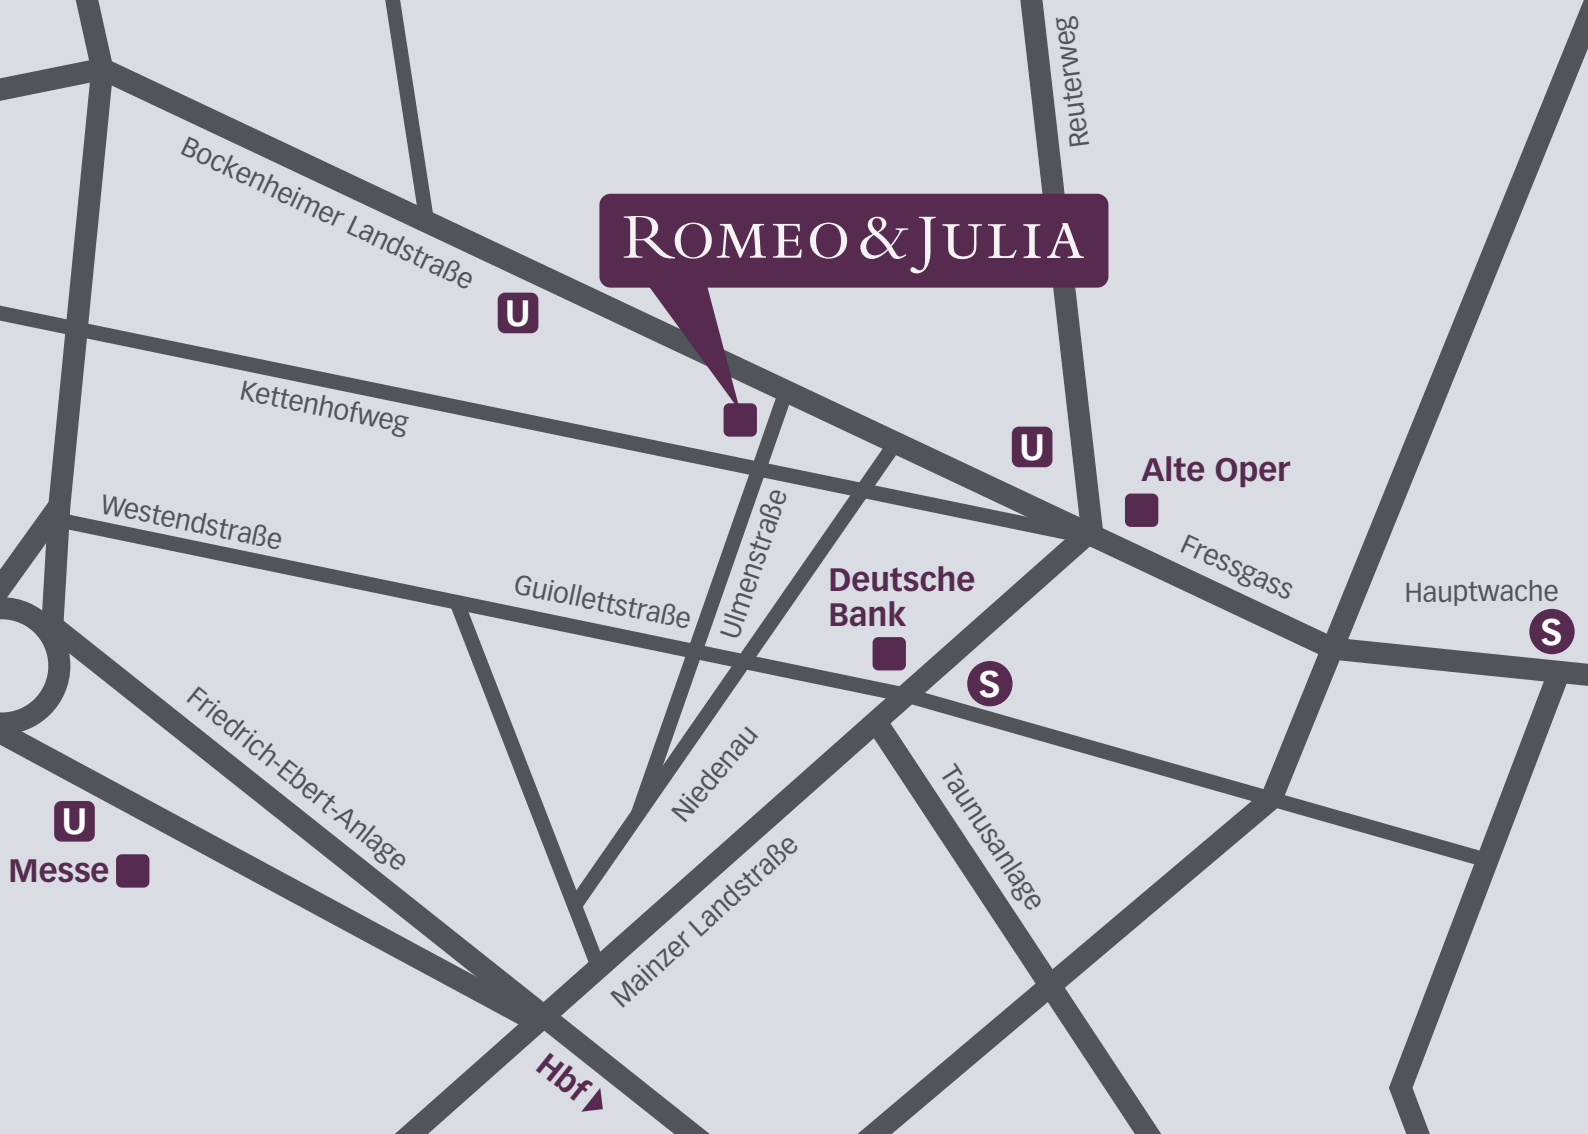

# ROMEO & JULIA

Bockenheimer Landstraße

Kettenhofweg

Westendstraße

Guiollettstraße

Ulmenstraße

Deutsche Bank

Alte Oper

Fressgass

Hauptwache

Friedrich-Ebert-Anlage

Niederneu

Taunusanlage

Mainzer Landstraße

Reuterweg

Messe

Hbf